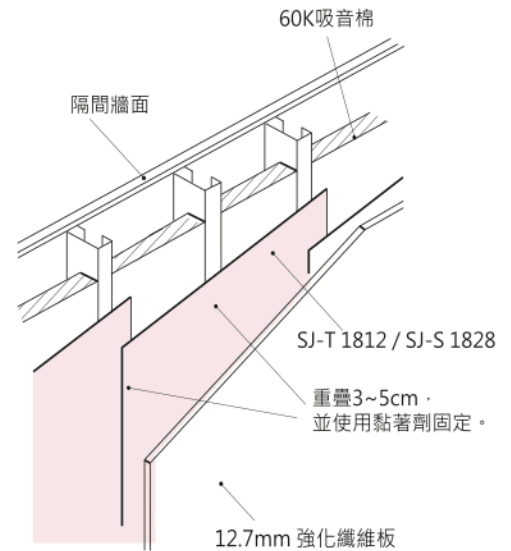

KEYDAM 遮音毯

隔音毯 系列商品

各式高性能隔音基材介紹

遮音毯 SJ-T 1812 / SJ-T 1820 通用型

防音壁・天井下地材 防音用施工部材 15dB/500Hz, 19dB/500Hz

產品規格

規格：[1812] 1.2mm厚 x 940mm x 10M / 捲
[1820] 2.0mm厚 x 940mm x 5M / 捲
包裝方式：紙管/1捲
重量：[1812] 20 / Kg、[1820] 17 / Kg
面積密度：[1812] 2.1Kg / m²、[1820] 3.5Kg / m²
基材：(表面) 吸音纖維布
(基材) 高密度橡膠加壓成型

遮音毯 SJ-S 1828 專業型

新製品 ホルムアルデヒド 告示対象外製品 防音壁・天井下地材 防音用施工部材 23dB/500Hz

產品規格

規格：2.8mm厚 x 455mm x 6M捲
包裝方式：紙捲包裝/1捲
重量：18 / Kg
面積密度：5.04 Kg / m²
基材：特殊非硫化橡膠製品

遮音片施工方法說明

排水管遮音片 SJ-T2465

新製品 ホルムアルデヒド 告示対象外製品 防音用施工部材 9dB/500Hz

風呂場や2階トイレからの気になる排水音を軽減。

產品規格

規格：6.5mm厚 X 470mm x 1M
包裝方式：10捲/箱
重量：2.4 KG / 捲
基材：吸音材、遮音墊片

Frequency	125Hz	250Hz	500Hz	1000Hz	2000Hz	4000Hz	8000Hz
包管前	46.77	40.92	41.23	52.20	64.10	70.40	57.35
包管後	31.64	26.16	30.33	30.38	35.64	26.85	12.92
改善值	15.13	14.76	10.89	21.82	28.46	43.54	44.43

施工様品