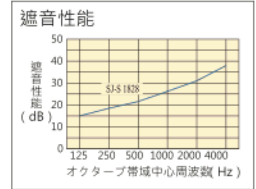

產品規格

規格：2.8mm厚 x 455mm x 6M捲
包裝方式：紙捲包裝/1捲
重量：18 / Kg
面積密度：5.04 Kg / m²
基材：特殊非硫化橡膠製品