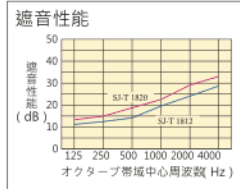

#### 產品規格

規格：[1812] 1.2mm厚 x 940mm x 10M / 捲  
[1820] 2.0mm厚 x 940mm x 5M / 捲  
包裝方式：紙管/1捲  
重量：[1812] 20 / Kg、[1820] 17 / Kg  
面積密度：[1812] 2.1Kg / m<sup>2</sup>、[1820] 3.5Kg / m<sup>2</sup>  
基材：(表面) 吸音纖維布  
(基材) 高密度橡膠加壓成型